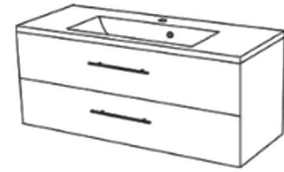

BELLI

Badmöbelserie

BELLI 50
BxHxT 50x44x39 cm

Art.Nr.: BL5047, weiß matt
Art.Nr.: BL5048, schwarz matt
Art.Nr.: BL5049, blau matt

BELLI 60
BxHxT 60x44x39 cm

Art.Nr.: BL6047, weiß matt
Art.Nr.: BL6048, schwarz matt
Art.Nr.: BL6049, blau matt

BELLI 80
BxHxT 80x44x39 cm

Art.Nr.: BL8047, weiß matt
Art.Nr.: BL8048, schwarz matt
Art.Nr.: BL8049, blau matt

BELLI 100
BxHxT 100x44x39 cm

Art.Nr.: BL1047, weiß matt
Art.Nr.: BL1048, schwarz matt
Art.Nr.: BL1049, blau matt