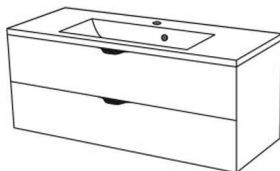

VICTOR 100
BxHxT 100x44x39 cm

Art.Nr.: VIC10247, weiß seidenmatt
Art.Nr.: VIC10248, schwarz seidenmatt
Art.Nr.: VIC10262, Eiche Natur