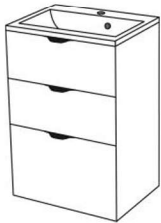

**VICTOR 50**  
BxHxT 50x44x39 cm

Art.Nr.: VIC50247, weiß seidenmatt  
Art.Nr.: VIC50248, schwarz seidenmatt  
Art.Nr.: VIC50262, Eiche Natur

**VICTOR 60**  
BxHxT 60x44x39 cm

Art.Nr.: VIC60247, weiß seidenmatt  
Art.Nr.: VIC60248, schwarz seidenmatt  
Art.Nr.: VIC60262, Eiche Natur

**VICTOR 80**  
BxHxT 80x44x39 cm

Art.Nr.: VIC80247, weiß seidenmatt  
Art.Nr.: VIC80248, schwarz seidenmatt  
Art.Nr.: VIC80262, Eiche Natur

**VICTOR 50 - 3 Schubladen**  
BxHxT 50x72x39 cm

Art.Nr.: VIC50347, weiß seidenmatt  
Art.Nr.: VIC50348, schwarz seidenmatt  
Art.Nr.: VIC50362, Eiche Natur

**VICTOR 60 - 3 Schubladen**  
BxHxT 60x72x39 cm

Art.Nr.: VIC60347, weiß seidenmatt  
Art.Nr.: VIC60348, schwarz seidenmatt  
Art.Nr.: VIC60362, Eiche Natur

**VICTOR 80 - 3 Schubladen**  
BxHxT 80x72x39 cm

**Spiegelschrank Breite 50 cm**  
BxHxT 50x80x16 cm

Art.Nr.: BLSPS5047, weiß matt  
Art.Nr.: BLSPS5048, schwarz matt  
Art.Nr.: SPS5062, Eiche Natur

**Spiegelschrank Breite 60 cm**  
BxHxT 60x80x16 cm

Art.Nr.: BLSPS6047, weiß matt  
Art.Nr.: BLSPS6048, schwarz matt  
Art.Nr.: SPS6062, Eiche Natur