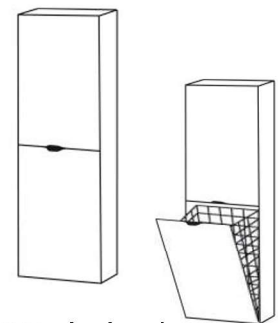

**VICTOR 60 - 3 Schubladen**  
BxHxT 60x72x39 cm

Art.Nr.: VIC60347, weiß seidenmatt  
Art.Nr.: VIC60348, schwarz seidenmatt  
Art.Nr.: VIC60362, Eiche Natur

**VICTOR 80 - 3 Schubladen**  
BxHxT 80x72x39 cm

Art.Nr.: VIC80347, weiß seidenmatt  
Art.Nr.: VIC80348, schwarz seidenmatt  
Art.Nr.: VIC80362, Eiche Natur

**VICTOR 100**  
BxHxT 100x44x39 cm

Art.Nr.: VIC10247, weiß seidenmatt  
Art.Nr.: VIC10248, schwarz seidenmatt  
Art.Nr.: VIC10262, Eiche Natur

**VICTOR 120**  
BxHxT 120x44x39 cm

Art.Nr.: VIC12047, weiß seidenmatt  
Art.Nr.: VIC12048, schwarz seidenmatt  
Art.Nr.: VIC12062, Eiche Natur

**VICTOR Hochschrank**  
BxHxT 40x143x32 cm

Variante mit 2 Türen  
Art.Nr.: VIC-B-RW, weiß seidenmatt  
Art.Nr.: VIC-C-RW, schwarz seidenmatt  
Art.Nr.: VIC-NE-RW, Eiche Natur

inkl. Wäschkorb (Metallkorb) unten  
Art.Nr.: VIC-B-RW-K, weiß seidenmatt  
Art.Nr.: VIC-C-RW-K, schwarz seidenmatt  
Art.Nr.: VIC-NE-RW-K, Eiche Natur

**VICTOR 100 - 3 Schubladen**  
BxHxT 100x72x39 cm